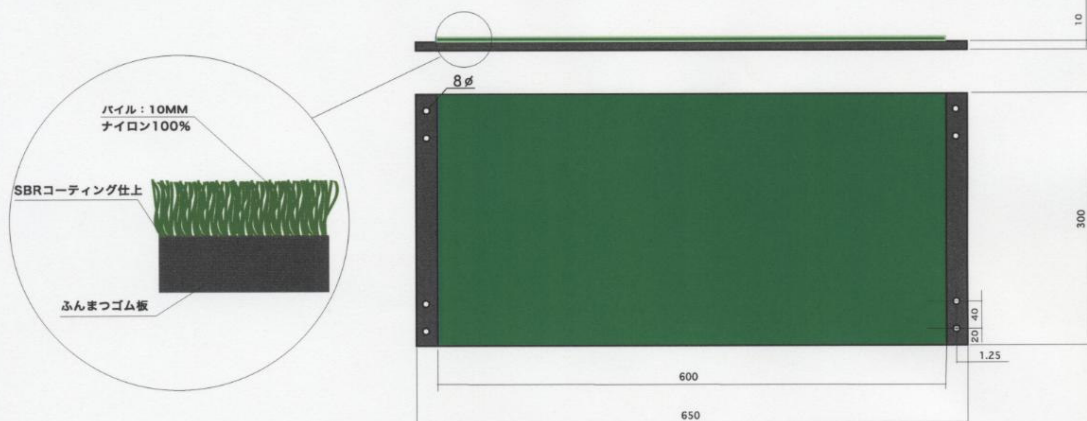

本社/〒390-0851 長野県松本市島内5330番地 TEL. 0263-47-1577 FAX. 0263-47-6945

<http://www.sunshineace.co.jp>

●本カタログの記載価格、規格及びデザインは、予告なく変更になる場合がございます。
●本カタログのカラーは、印刷のため実際のカラーと異なる場合があります。