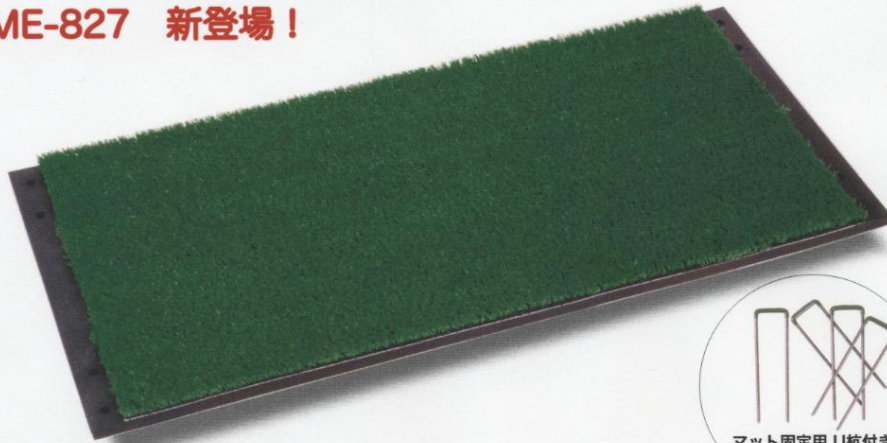

スタートマット

SUN SHINE ACE

天然芝生そのままのソフトな感触と、耐光性、弾力回復率を兼備しています。

マレットゴルフ場のスタートエリアを引立て、心地よいスイングを可能にします。

マレットゴルフ専用スタートマット。

ME-827 新登場!

サンシャインエースオリジナル

NEW ME-827 シーパーマットデラックス