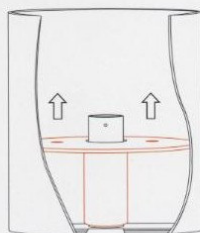

回転金具付
ME-9280
 ■カラー/イエロー・レッド
 ■表面仕上:スミチューブ

スチール製ホールカップ蓋

ME-922C ME-9220用
 ■表面仕上:焼付塗装 白色

フラッグ

ME-924 1番~36番 回転金具対応タイプ
 ■カラー/レッド・イエロー ■素材/ナイロンタフタ
 ■サイズ/280×250 注)イエロー片面印刷

ステンレス製ホールカップ蓋

ME-926C ME-9260用

ホールカップセット

スチール製発音板付
ME-9220 NPO法人日本マレットゴルフ協会認定品
 ■表面仕上/焼付塗装 白色
 ■内径/180φ

発音盤取り外し可能でお手入れ簡単

発音盤

発音盤ブーリングツール

ステンレス製ホールカップ

ステンレス製発音板付
ME-9260 NPO法人日本マレットゴルフ協会認定品
 ■表面仕上/焼付塗装 白色
 ■内径/180φ