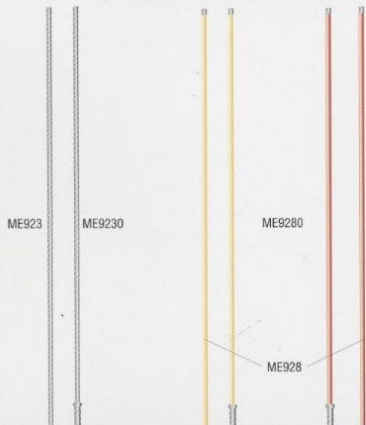

マレットゴルフホールカップ関連器材

お得なホールカップセット

ホールカップセット

ME-9210 NPO法人日本マレットゴルフ協会認定品
 セット内容 / ■ME9220×1
 ■ME-9230×1
 ■ME-924×1
 ※ブーリングツールは9ホールに1本付属となります。

ステンレス製ボール受けたまわります。

アルミ製ボール

回転金具付
ME-9230
 ■表面仕上:アルマイト

アルミ製チューブボール

回転金具付
ME-9280
 ■カラー/イエロー・レッド
 ■表面仕上:スミチューブ

スチール製ホールカップ蓋

ME-922C ME-9220用
 ■表面仕上:焼付塗装 白色

フラッグ

ME-924 1番~36番 回転金具対応タイプ
 ■カラー/レッド・イエロー ■素材/ナイロンタフタ
 ■サイズ/280×250 注)イエロー片面印刷

ステンレス製ホールカップ蓋

ME-926C ME-9260用

ホールカップセット