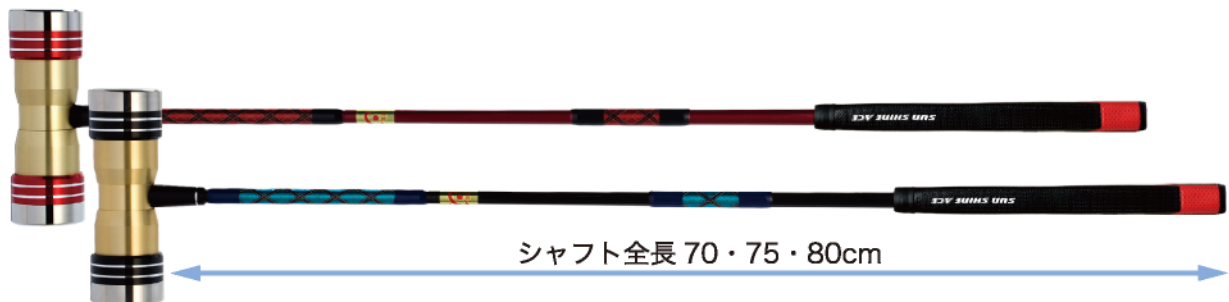

NEW

抜群の飛距離と打撃の安定感

ステンレス
フェース

カーボン
シャフト

純チタンを超える硬度の 150mm ステンレスヘッド。
しなるカーボンシャフトが飛距離を叩き出す。

- ヘッドサイズ：全長 150mm× 直径 50mm
- ヘッド重量：540g 重心：両サイド
- ヘッド素材：本体部 / アルミ合金（冷間鍛造）
フェース部 / ステンレス

- テクニカルスーパーカーボンシャフト
- G-11 ポリウレタン2重構造グリップパター用

品番	定価
MS-5000	¥31,500

本体価格 ¥30,000
消費税 ¥1,500

NEW

編上げ加工でさらに打撃が安定

ステンレス
フェース

カーボン
シャフト

重心を両フェースにおきヘッドのブレを軽減。広いスイート
スポットと中調子のシャフトによる安定した打撃が魅力。

- ヘッドサイズ：全長 150mm× 直径 50mm
- ヘッド重量：540g 重心：両サイド
- ヘッド素材：本体部 / アルミ合金（冷間鍛造）
フェース部 / ステンレス

- ハイパーカーボンシャフト編上げ仕様
- G-11 ポリウレタン2重構造グリップパター用

編上げ模様

品番	定価
MS-5000TR	¥52,500

本体価格 ¥50,000
消費税 ¥2,500

重心を両フェースにおきヘッドのブレを軽減

スーパーアロイ
TIN コーティング

ピッカース硬度
2200HV

ボロン
シャフト

カーボン
シャフト

焼入れした炭素鋼にチタンコーティングを施した
硬度に優れる新フェースを搭載

- ヘッドサイズ：全長 160mm× 直径 50mm
- ヘッド重量：530g 重心：両サイド
- ヘッド素材：本体部 / アルミ合金 (冷間鍛造)
フェース部 / 超硬チタンコーティング
(スーパーアロイ)

- ①MS-K9000Pro
 - ハイパーボロンシャフト
 - G-11 ポリウレタン2重構造グリップパター用
- ②MS-K9000
 - ハイパーカーボンシャフト
 - G-14 パター用ピストル型グリップ