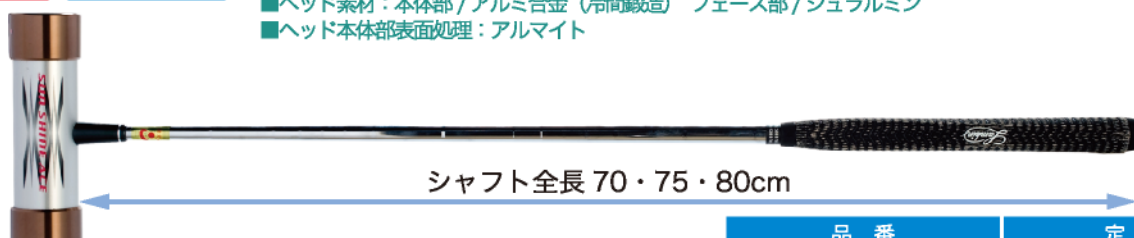

- テクニカルスーパーカーボンシャフト
- G-14 パター用ピストル型グリップ

品番	定価	本体価格	消費税
① MS-K700	¥26,250	¥25,000	¥1,250
② MS-K700S	¥26,250	¥25,000	¥1,250

NEW

Rシリーズ ジュラルミンフェース

扱いやすいジュラルミンフェースを採用したスタンダードなクラブ

ジュラルミン
フェース

カーボン
シャフト

- ヘッドサイズ：全長 170mm× 直径 50mm
- ヘッド重量：510g
- ヘッド素材：本体部 / アルミ合金 (冷間鍛造) フェース部 / ジュラルミン
- ヘッド本体部表面処理：アルマイト

- テクニカルスーパーカーボンシャフト
- G-14 パター用ピストル型グリップ

品番	定価	本体価格	消費税
MS-R5C	¥18,900	¥18,000	¥900

ジュラルミン
フェース

スチール
シャフト

- ヘッドサイズ：全長 170mm× 直径 50mm
- ヘッド重量：510g
- ヘッド素材：本体部 / アルミ合金 (冷間鍛造) フェース部 / ジュラルミン
- ヘッド本体部表面処理：アルマイト

- スチールシャフト
- G-14 パター用ピストル型グリップ

品番	定価	本体価格	消費税
MS-R5S	¥12,600	¥12,000	¥600

MG Glub MGクラブ

マレットゴルフ入門に最適

アルミ合金
フェース

アルミ合金
シャフト

アルミ合金フェース 160×50φスタンダードモデル
ライトユーザー向けの扱いやすいクラブ

- ヘッドサイズ：全長 160mm× 直径 50mm
- ヘッド重量：540g
- ヘッド素材：本体部/アルミ合金
フェース部/アルミ合金
- ヘッド表面処理：アルマイト