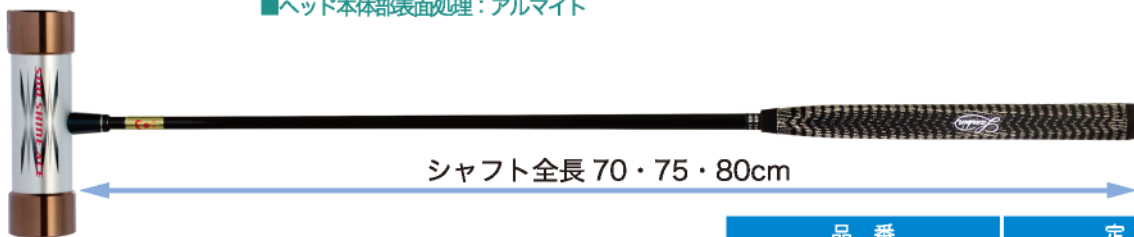

飛距離に優れたニューモデル 170mm と 150mm の2種をご用意

超々ジュラルミン
フェース

カーボン
シャフト

- ヘッドサイズ：全長 170mm× 直径 50mm
- ヘッド重量：490g
- ヘッド素材：本体部 / アルミ合金
フェース部 / 超々ジュラルミン

- テクニカルスーパーカーボンシャフト
- G-14 パター用ピストル型グリップ

超々ジュラルミン
フェース

カーボン
シャフト

- ヘッドサイズ：全長 150mm× 直径 50mm
- ヘッド重量：450g
- ヘッド素材：本体部 / アルミ合金
フェース部 / 超々ジュラルミン

- テクニカルスーパーカーボンシャフト
- G-14 パター用ピストル型グリップ

品番	定価	本体価格	消費税
① MS-K700	¥26,250	¥25,000	¥1,250
② MS-K700S	¥26,250	¥25,000	¥1,250

NEW

Rシリーズ ジュラルミンフェース

扱いやすいジュラルミンフェースを採用したスタンダードなクラブ

ジュラルミン
フェース

カーボン
シャフト

- ヘッドサイズ：全長 170mm× 直径 50mm
- ヘッド重量：510g
- ヘッド素材：本体部 / アルミ合金 (冷間鍛造) フェース部 / ジュラルミン
- ヘッド本体部表面処理：アルマイト

- テクニカルスーパーカーボンシャフト
- G-14 パター用ピストル型グリップ

品番	定価	本体価格	消費税
MS-R5C	¥18,900	¥18,000	¥900

ジュラルミン
フェース

スチール
シャフト

- ヘッドサイズ：全長 170mm× 直径 50mm
- ヘッド重量：510g
- ヘッド素材：本体部 / アルミ合金 (冷間鍛造) フェース部 / ジュラルミン
- ヘッド本体部表面処理：アルマイト

- スチールシャフト
- G-14 パター用ピストル型グリップ

品番	定価	本体価格	消費税
MS-R5S	¥12,600	¥12,000	¥600

MG Glub MGクラブ

マレットゴルフ入門に最適

アルミ合金
フェース

アルミ合金
シャフト

アルミ合金フェース 160×50φスタンダードモデル
ライトユーザー向けの扱いやすいクラブ

- ヘッドサイズ：全長 160mm× 直径 50mm
- ヘッド重量：540g
- ヘッド素材：本体部/アルミ合金
フェース部/アルミ合金
- ヘッド表面処理：アルマイト