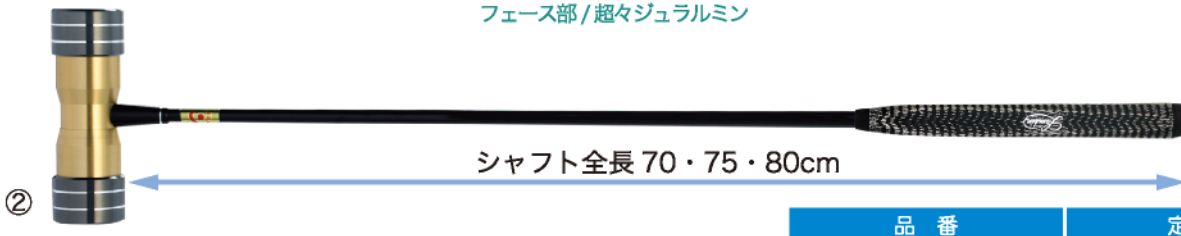

- ①MS-K900Pro
 - ハイパーボロンシャフト
 - G-11 ポリウレタン2重構造グリップパター用
- ②MS-K900
 - ハイパーカーボンシャフト
 - G-14 パター用ピストル型グリップ

	品番	定価	
①	MS-K900Pro	¥48,300	本体価格 ¥46,000 消費税 ¥2,300
②	MS-K900	¥31,500	本体価格 ¥30,000 消費税 ¥1,500

面白いようにボールが飛ぶ

飛距離に優れたニューモデル 170mm と 150mm の2種をご用意

超々ジュラルミン
フェース

カーボン
シャフト

- ヘッドサイズ：全長 170mm× 直径 50mm
- ヘッド重量：490g
- ヘッド素材：本体部 / アルミ合金
フェース部 / 超々ジュラルミン

- テクニカルスーパーカーボンシャフト
- G-14 パター用ピストル型グリップ

超々ジュラルミン
フェース

カーボン
シャフト

- ヘッドサイズ：全長 150mm× 直径 50mm
- ヘッド重量：450g
- ヘッド素材：本体部 / アルミ合金
フェース部 / 超々ジュラルミン

- テクニカルスーパーカーボンシャフト
- G-14 パター用ピストル型グリップ

品番	定価	本体価格	消費税
① MS-K700	¥26,250	¥25,000	¥1,250
② MS-K700S	¥26,250	¥25,000	¥1,250

NEW

Rシリーズ ジュラルミンフェース

扱いやすいジュラルミンフェースを採用したスタンダードなクラブ

ジュラルミン
フェース

カーボン
シャフト

- ヘッドサイズ：全長 170mm× 直径 50mm
- ヘッド重量：510g
- ヘッド素材：本体部 / アルミ合金 (冷間鍛造) フェース部 / ジュラルミン
- ヘッド本体部表面処理：アルマイト

- テクニカルスーパーカーボンシャフト
- G-14 パター用ピストル型グリップ

品番	定価	本体価格	消費税
MS-R5C	¥18,900	¥18,000	¥900

ジュラルミン
フェース

スチール
シャフト

- ヘッドサイズ：全長 170mm× 直径 50mm
- ヘッド重量：510g
- ヘッド素材：本体部 / アルミ合金 (冷間鍛造) フェース部 / ジュラルミン
- ヘッド本体部表面処理：アルマイト