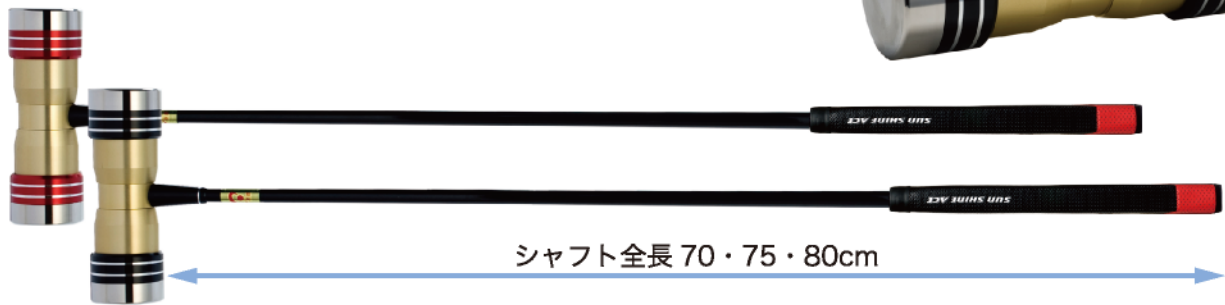

NEW

抜群の飛距離と打撃の安定感

ステンレス
フェース

カーボン
シャフト

純チタンを超える硬度の 150mm ステンレスヘッド。
しなるカーボンシャフトが飛距離を叩き出す。

- ヘッドサイズ：全長 150mm× 直径 50mm
- ヘッド重量：540g 重心：両サイド
- ヘッド素材：本体部 / アルミ合金（冷間鍛造）
フェース部 / ステンレス

- テクニカルスーパーカーボンシャフト
- G-11 ポリウレタン2重構造グリップパター用

品番	定価
MS-5000	¥31,500

本体価格 ¥30,000
消費税 ¥1,500

NEW

編上げ加工でさらに打撃が安定

ステンレス
フェース

カーボン
シャフト

重心を両フェースにおきヘッドのブレを軽減。広いスイート
スポットと中調子のシャフトによる安定した打撃が魅力。

- ヘッドサイズ：全長 150mm× 直径 50mm
- ヘッド重量：540g 重心：両サイド
- ヘッド素材：本体部 / アルミ合金（冷間鍛造）
フェース部 / ステンレス

- ハイパーカーボンシャフト編上げ仕様
- G-11 ポリウレタン2重構造グリップパター用

編上げ模様

品番	定価
MS-5000TR	¥52,500

本体価格 ¥50,000
消費税 ¥2,500

重心を両フェースにおきヘッドのブレを軽減

スーパーアロイ
TIN コーティング

ピッカース硬度
2200HV

ボロン
シャフト

カーボン
シャフト

焼入れした炭素鋼にチタンコーティングを施した
硬度に優れる新フェースを搭載

- ヘッドサイズ：全長 160mm× 直径 50mm
- ヘッド重量：530g 重心：両サイド
- ヘッド素材：本体部 / アルミ合金 (冷間鍛造)
フェース部 / 超硬チタンコーティング
(スーパーアロイ)

- ①MS-K9000Pro
 - ハイパーボロンシャフト
 - G-11 ポリウレタン2重構造グリップパター用
- ②MS-K9000
 - ハイパーカーボンシャフト
 - G-14 パター用ピストル型グリップ