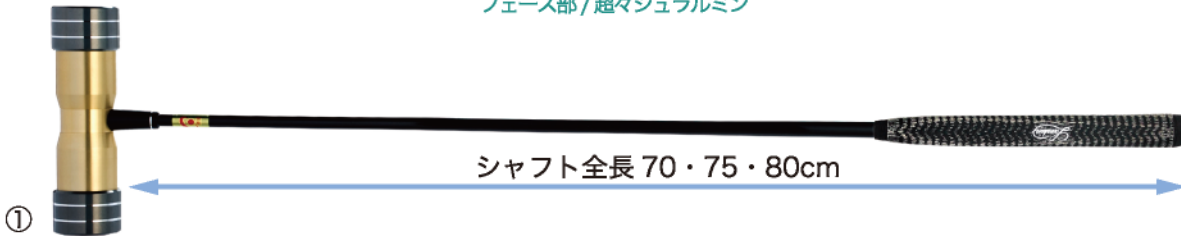

	品番	定価	
①	MS-K9000Pro	¥53,550	本体価格 ¥51,000 消費税 ¥2,550
②	MS-K9000	¥36,750	本体価格 ¥35,000 消費税 ¥1,750

方向性を重視したニューモデル

スーパーアロイ
CrN コーティング

ピッカース硬度
1900HV

ボロン
シャフト

カーボン
シャフト

炭素鋼に焼入れし、表面にクロームコーティングを
施した新フェース

- ヘッドサイズ：全長 160mm× 直径 50mm
- ヘッド重量：530g 重心：両サイド
- ヘッド素材：本体部 / アルミ合金 (冷間鍛造)
フェース部 / 超硬クロームコーティング
(スーパーアロイ)

- ①MS-K900Pro
 - ハイパーボロンシャフト
 - G-11 ポリウレタン2重構造グリップパター用
- ②MS-K900
 - ハイパーカーボンシャフト
 - G-14 パター用ピストル型グリップ

	品番	定価	
①	MS-K900Pro	¥48,300	本体価格 ¥46,000 消費税 ¥2,300
②	MS-K900	¥31,500	本体価格 ¥30,000 消費税 ¥1,500

面白いようにボールが飛ぶ

飛距離に優れたニューモデル 170mm と 150mm の2種をご用意

超々ジュラルミン
フェース

カーボン
シャフト

- ヘッドサイズ：全長 170mm× 直径 50mm
- ヘッド重量：490g
- ヘッド素材：本体部 / アルミ合金
フェース部 / 超々ジュラルミン

- テクニカルスーパーカーボンシャフト
- G-14 パター用ピストル型グリップ

超々ジュラルミン
フェース

カーボン
シャフト

- ヘッドサイズ：全長 150mm× 直径 50mm
- ヘッド重量：450g
- ヘッド素材：本体部 / アルミ合金
フェース部 / 超々ジュラルミン